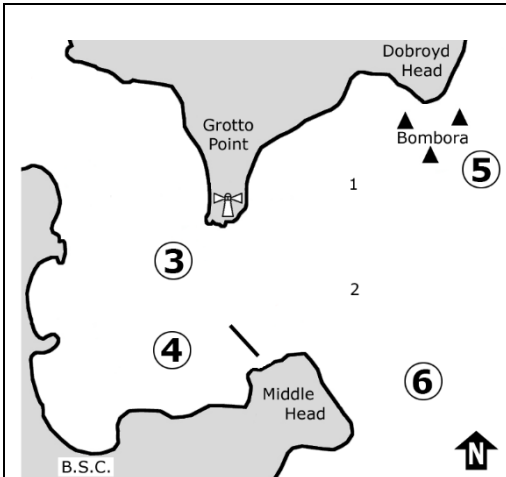

BSC Courses 2021-2022

Short Courses for all fleets when '20' or 'W/L' displayed

Long Course 1 (NE)

5S 6S 3P 4P 5S 4P
5S 6S 3P 4P 5S 4P F

Long Course 2 (E)

5P 6P 3S 4S 5P 4S
5P 6P 3S 4S 5P 4S F

Long Course 3 (SE)

5P 6P 3S 4S 5P 4S
5P 6P 3S 4S 5P 4S F

Long Course 4 (S)

1P 2P 5S 6S 1P 6S
1P 2P 5S 6S 1P 6S F

Long Course 5 (W/SW)

1S 2S 5P 6P 1S 6P
1S 2S 5P 6P 1S 6P F

Long Course 6 (NW)

1P 2P 3S 4S 1P 4S 1P 2P 3S 4S
1P 4S 1P 2P 3S 4S 1P 4S F

Long Course 7 (N)

1P 2P 3S 4S 1P 4S 1P 2P 3S 4S
1P 4S 1P 2P 3S 4S 1P 4S F