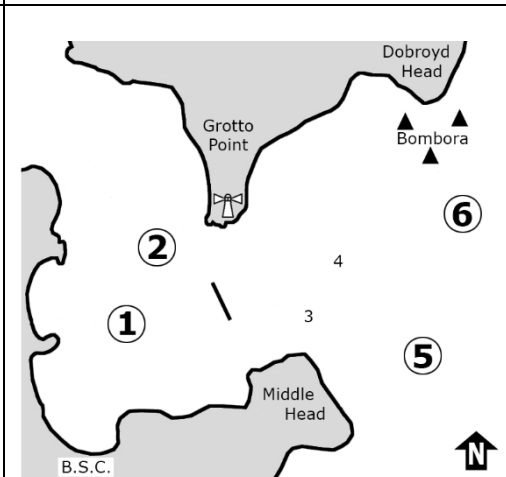

BSC Courses 2021-2022

Short Courses for all fleets when '20' or 'W/L' displayed

Long Course 1 (NE)

5S 6S 3P 4P 5S 4P
5S 6S 3P 4P 5S 4P F

Long Course 2 (E)

5P 6P 3S 4S 5P 4S
5P 6P 3S 4S 5P 4S F

Long Course 3 (SE)

5P 6P 3S 4S 5P 4S
5P 6P 3S 4S 5P 4S F

Long Course 4 (S)

1P 2P 5S 6S 1P 6S
1P 2P 5S 6S 1P 6S F

Long Course 5 (W/SW)

1S 2S 5P 6P 1S 6P
1S 2S 5P 6P 1S 6P F

Long Course 6 (NW)

1P 2P 3S 4S 1P 4S 1P 2P 3S 4S
1P 4S 1P 2P 3S 4S 1P 4S F

Long Course 7 (N)

1P 2P 3S 4S 1P 4S 1P 2P 3S 4S
1P 4S 1P 2P 3S 4S 1P 4S F